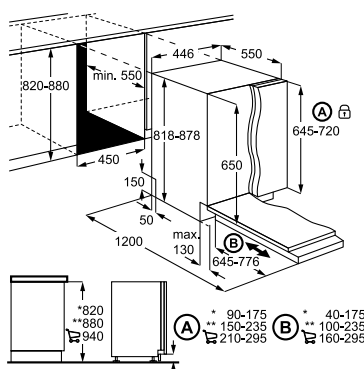

Méret, mag.xszél.xmély. (mm):
818x446x550