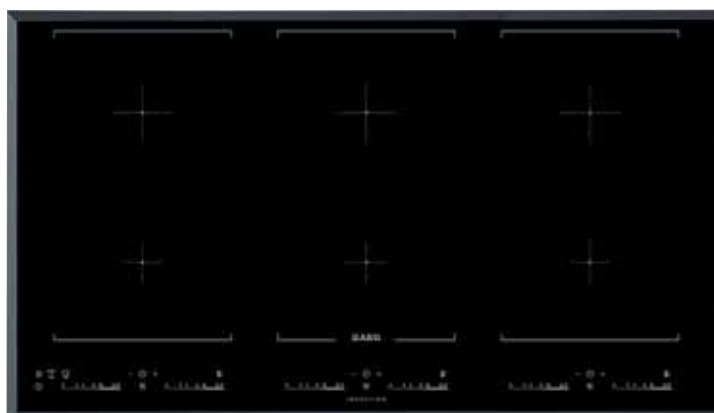

HK956970FB

A Chef mód bekapcsolásával három eltérő hőmérsékletű, nagy főzőfelületet aktiválhat egyszerre ezen a 90 cm széles, indukciós főzőlapon. Az edényeket gyorsan mozgathatja a különböző hőmérsékletű (gyorsmelegítés, intenzív főzés, melegen tartás) főzőzónák között, így a forrásban lévő étel pillanatok alatt lassú főzésre válthat.

Négy oldalon csiszolt, MaxiSense Pro indukciós főzőlap

- 90 cm széles
- **DirektTouch** csúszkás vezérlés, 14 teljesítményfokozat, piros kijelző
- 7 szegmenses kijelző
- Maradékhő-kijelzés 3 lépésben
- **Booster** – gyorsfelfűtés
- **Chef mode**
- **Bridge** funkció
- Egyéb funkciók:
  - automatikus gyorsfelfűtés,
  - gyerekzár,
  - üzemidő-visszajelző (Count-up timer),
  - Eco timer,
  - funkciózár,
  - percszámláló,
  - kikapcsolható hangjelzés,
  - Stop+go funkció