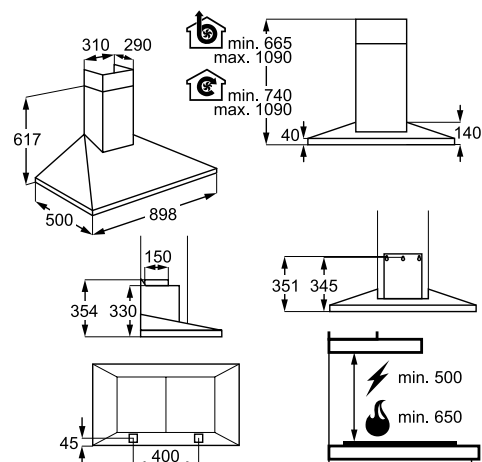

Kürtös páraelszívó

- Rozsdamentes acél kivitel
- 90 cm széles
- 1 motor
- 2 + 2 intenzív, Breeze funkció teljesítményfokozat
- Vezérlés: mikrokapcsoló
- **Hob2Hood**
- Világítás: 2 db LED
- Zsírszűrő: 2 db
- Aktívszén-szűrő 1 db, rendelhető (TYPE15 - 942122164)

Méret, mag.xszél.xmély. (mm):
665x898x500