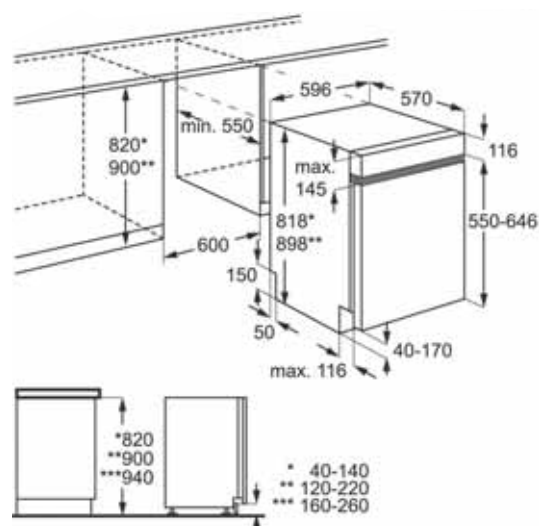

60 cm széles, beépíthető mosogatógép

- Kezelőpaneles
- 60 cm széles
- 15 teríték
- **A+++** energiasztály
- **Inverter** motor – csendes, hatékony, energiatakarékos
- 3 karakteres kijelző érintőkapcsolóval
- Szárítás: **AirDry** technológia
- **XXL**-es belső tér: 10 literrel nagyobb
- **ProClean**
- **Szatelit** szűrőkar
- Felső zuhany
- **AutoOff** – automatikus kikapcsolás
- 7 program
- 4 hőmérséklet
- Programok: 30 perc 60 °C, AutoSense 45 °C-70 °C, Eco 50, Extra csendes, Üveg 45, PRO 70 °C, Öblítés-tartás
- **TimeSaver** programrövidítő opció
- **ExtraHygiene** opció
- XtraDry
- Belső világítás
- Evőeszköztartó felső polc + késtámasztó + Inox fogantyú
- Felső kosár: 12 **Soft Grips** pohárrögzítő gumigyűrű, 2 lehajtható tányértartó, 2 lehajtható pohártámasztó, 4 **Soft Spikes** pohárrögzítő gumitüske, lehajtható csészetartó, Inox fogantyú
- Alsó kosár: 6 lehajtható tányértartó, söröspohártartó, lehajtható csészetartó + 6 **Soft Grips** pohárrögzítő gumigyűrű, Inox fogantyú
- Aqua control érzékelővel
- Automatikus ajtónyitás a program végén
- Billenőzsanér
- Magasra beépíthető