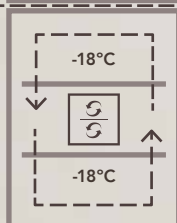

Íme, néhány példa arra, hogy mennyivel hosszabb ideig maradnak frissek a gyümölcsök és zöldségek a ProFresh hűtőkben a hagyományos NoFrost hűtőkhöz képest:

Eper +3 nap
Kivi +3 nap
Gomba +6 nap
Fekete szeder +5 nap