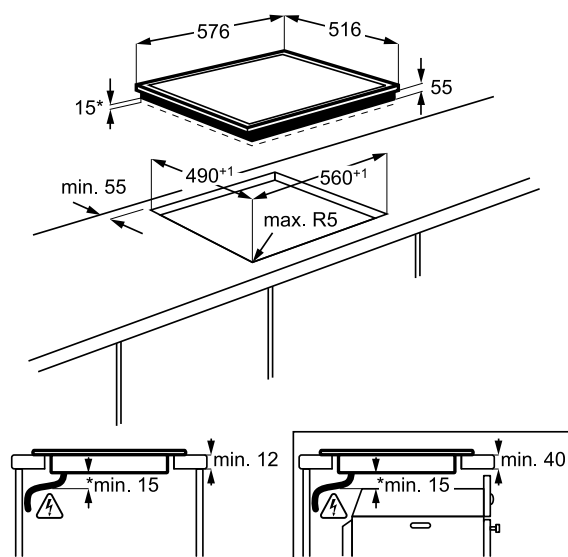

Promise XL keretes félindukciós főzőlap

- 4 főzőzóna
- 60 cm széles
- 9 teljesítményfokozat,
  piros kijelző
- 7 szegmenses kijelző
- Maradék hő-kijelzés
- **Booster** – gyorsfelfűtés
- Egyéb funkciók:
  hangjelzés,
  automatikus gyorsfelfűtés,
  gyerekzár,
  funkciózár,
  percszámláló,
  Stop+go funkció,
  időzítő

Méret, mag.xszél.xmély. (mm):

560x490x55