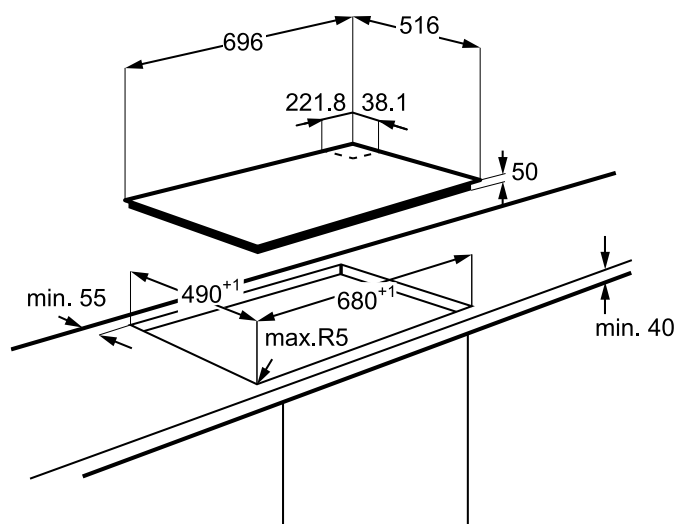

### Promise XL keretes Gas on Glass főzőlap

- 5 főzőzóna
- 70 cm széles
- Forgatógombos, piros kijelző
- 5 öntöttvas edénytartó

Méret, mag.xszél.xmély. (mm):  
680x490x50

HG694550XB

**Promise XL keretes  
Gas on Glass főzőlap**