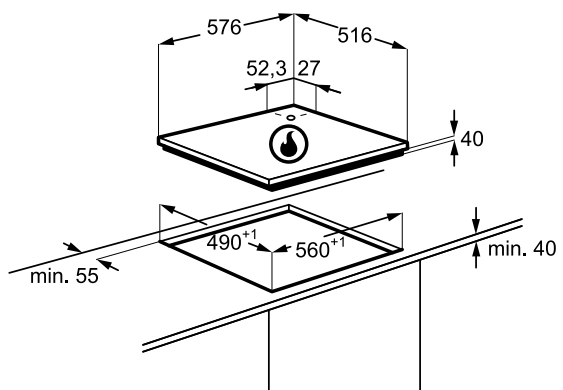

- 4 főzőzóna
- 60 cm széles
- Forgatógombos, piros kijelző
- 4 öntöttvas edénytartó

HG654550SM

**Gázfőzőlap**

- 4 főzőzóna
- 60 cm széles
- Forgatógombos, piros kijelző
- 2 öntöttvas edénytartó

Méret, mag.xszél.xmély. (mm):  
560x490x40