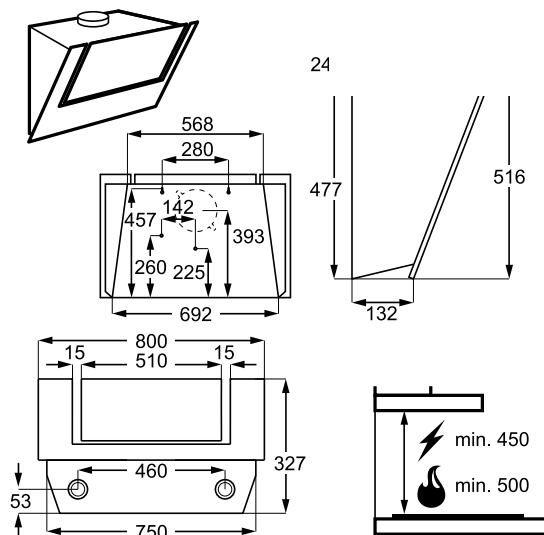

X68165BV10

A rozsdamentes acél és a fekete üveg gyönyörű kombinációja. Ez a 80 cm széles falra szerelhető elszívó központi dizájneleme lesz a konyhának. Levegőkeringtetéses és légkivezetéses módban is használhatja. Rendkívül csendes, a spotlámpák pedig szépen megvilágítják a főzőlapot, így mindig látni fogja, hogy állnak az ételek az edényekben.

Kéményes dizájn elszívó

- Rozsdamentes + üveg (fekete) kivitel
- 80 cm széles
- 1 motor
- 3 teljesítményfokozat
- Vezérlés: mechanikus nyomógomb
- Világítás: 2 db halogén spot, 2x20 W
- Zsírűrő: 2 db
- Aktívszén-szűrő 1 db, rendelhető (TYPE57 - 942122624)

Méret, mag.xszél.xmély. (mm):
513x800x339