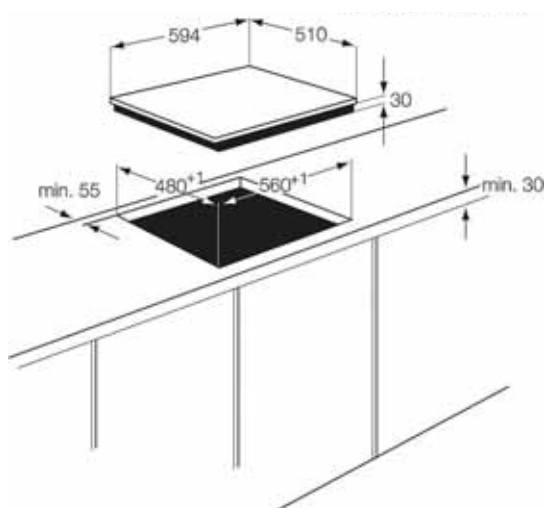

Méret, mag.xszél.xmély. (mm):
560x480x33