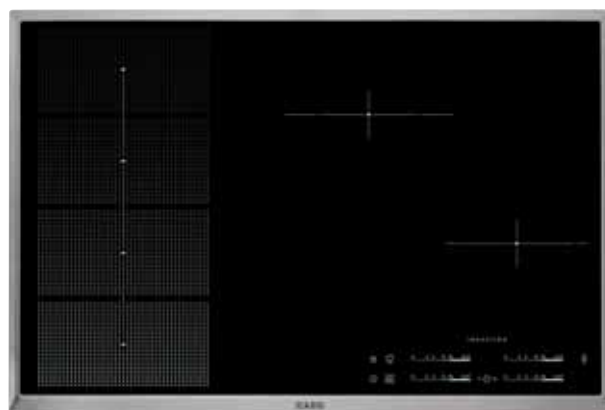

## HKP85410XB

80 cm széles, érintőkapcsolós indukciós főzőlap, FlexiBridge zónával és Hob2Hood kapcsolattal. A két bal oldali főzőzónát egy gombnyomással összekapcsolhatja egy nagy főzőfelületté. Hasznos megoldás, ha nagy vagy hosszúkás edényben főznie valamit. Ha nincs rá szükség, használhatja két önálló főzőzónaként is. Használhatja Hob2Hood rendszerű páraelszívóval, így az elszívás intenzitása automatikusan igazodik a főzőlapon beállított teljesítményfokozathoz.

### Promise XL keretes, MaxiSense FlexiBridge indukciós főzőlap

- 3 főzőzóna
- 80 cm széles
- **DirektTouch** csúszkás vezérlés, 14 teljesítményfokozat, piros kijelző
- 7 szegmenses kijelző
- Maradék hő-kijelzés 3 lépésben
- **Booster** – gyorsfelfűtés
- **FlexiBridge** funkció
- **Hob2Hood**
- Egyéb funkciók:
  - automatikus gyorsfelfűtés,
  - gyerekzár,
  - üzemidő-visszajelző (Count-up timer),
  - Eco timer,
  - funkciózár,
  - percszámláló,
  - PowerSlide,
  - kikapcsolható hangjelzés