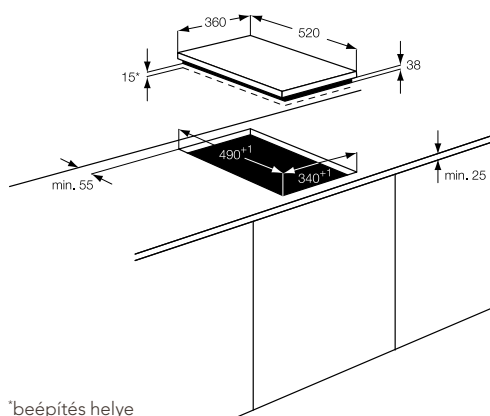

Keret nélküli kerámia főzőlap

- 2 főzőzóna (egy háromkörös)
- 36 cm széles
- **DirektTouch**
  csúszkás vezérlés,
  14 teljesítményfokozat,
  piros kijelző
- 7 szegmenses kijelző
- Maradékhő-kijelzés 3 lépésben
- Egyéb funkciók:
  automatikus gyorsfelfűtés,
  gyerekzár,
  üzemidő-visszajelző
  (Count-up timer),
  Eco timer,
  funkciózár,
  percszámláló,
  kikapcsolható hangjelzés,
  Stop,
  Stop+go funkció

Méret, mag.xszél.xmély. (mm):
340x490x38