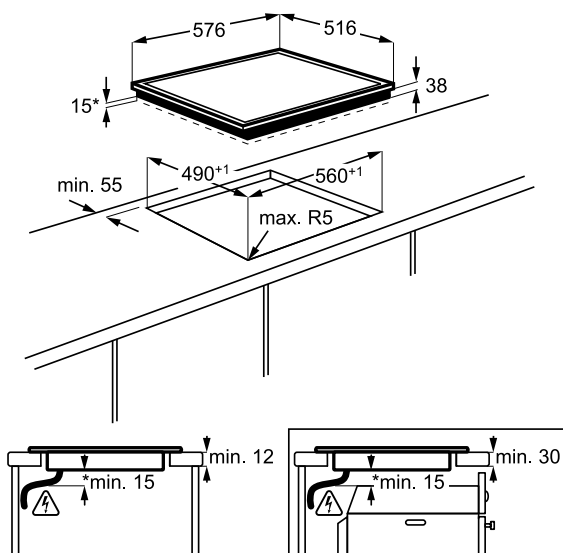

Promise XL keretes kerámia főzőlap

- 4 főzőzóna
- 60 cm széles
- 14 teljesítményfokozat, piros kijelző
- 7 szegmenses kijelző
- Maradék hő-kijelzés 3 lépésben
- Egyéb funkciók: automatikus gyorsfelfűtés, gyerekszár, üzemidő-visszajelző (Count-up timer), Eco timer, funkciózár, percszámláló, kikapcsolható hangjelzés, Stop+go funkció

Méret, mag.xszél.xmély. (mm):
560x490x38